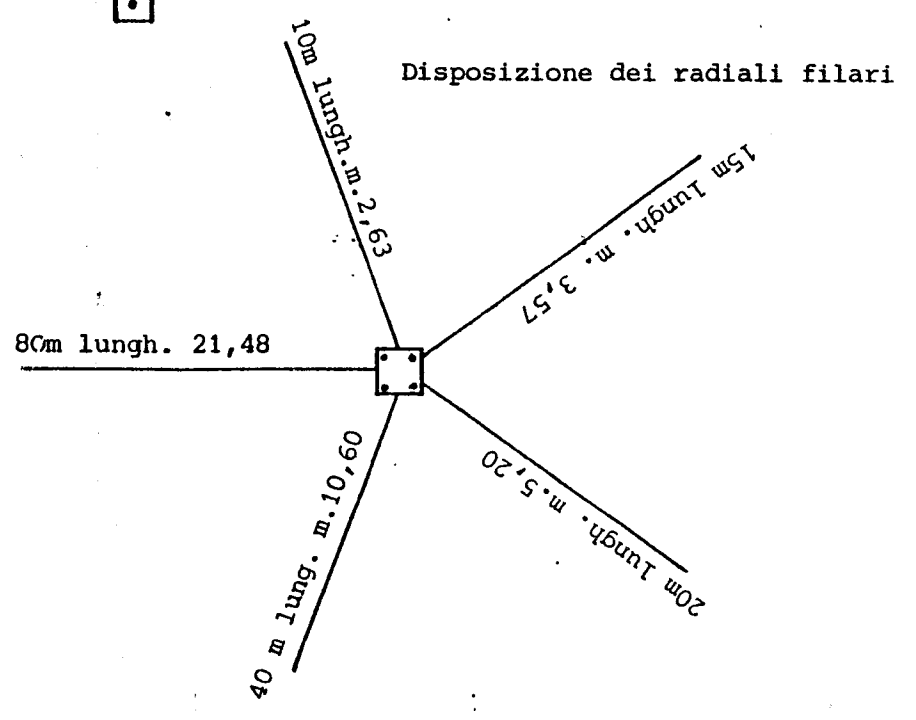

# "ASAY TRAP 25 A.V.T." 10/15/20/40/80m. 2 Kw E UN Kw IN 80 M.

CARATTERISTICHE:	TECHNICAL:	LUNGHEZZA RADIALI:
IMPEDENZA : 52 Ohm	IMPEDANCE : 52 Ohm	10m. = m. 2,63
POTENZA 10-40m : 2 Kw SSB	MAX IMPUT 10-40 : 2 Kw SSB	15m. = m. 3,57
POTENZA 80m : 1 Kw SSB	MAX IMPUT 80m : 1 KW SSB	20m. = m. 5,20
R.O.S. : 1:1,3	S.W.R. : 1:1,3	40m. = m. 10,60
PESO : 6 Kg	WEIGHT : 6 Kg	80m. = m. 21,48
ALTEZZA : 7,30 m circa	MAX HIGNER : 7,30 m	
GUADAGNO : 3,5 dB	GAIN : 3,5 dB	

## MOTAGGIO:

Il primo numero sulla destra del disegno, indica in centimetri la lunghezza degli elementi che compongono l'antenna.

Il secondo numero, indica in millimetri i relativi diametri degli elementi.